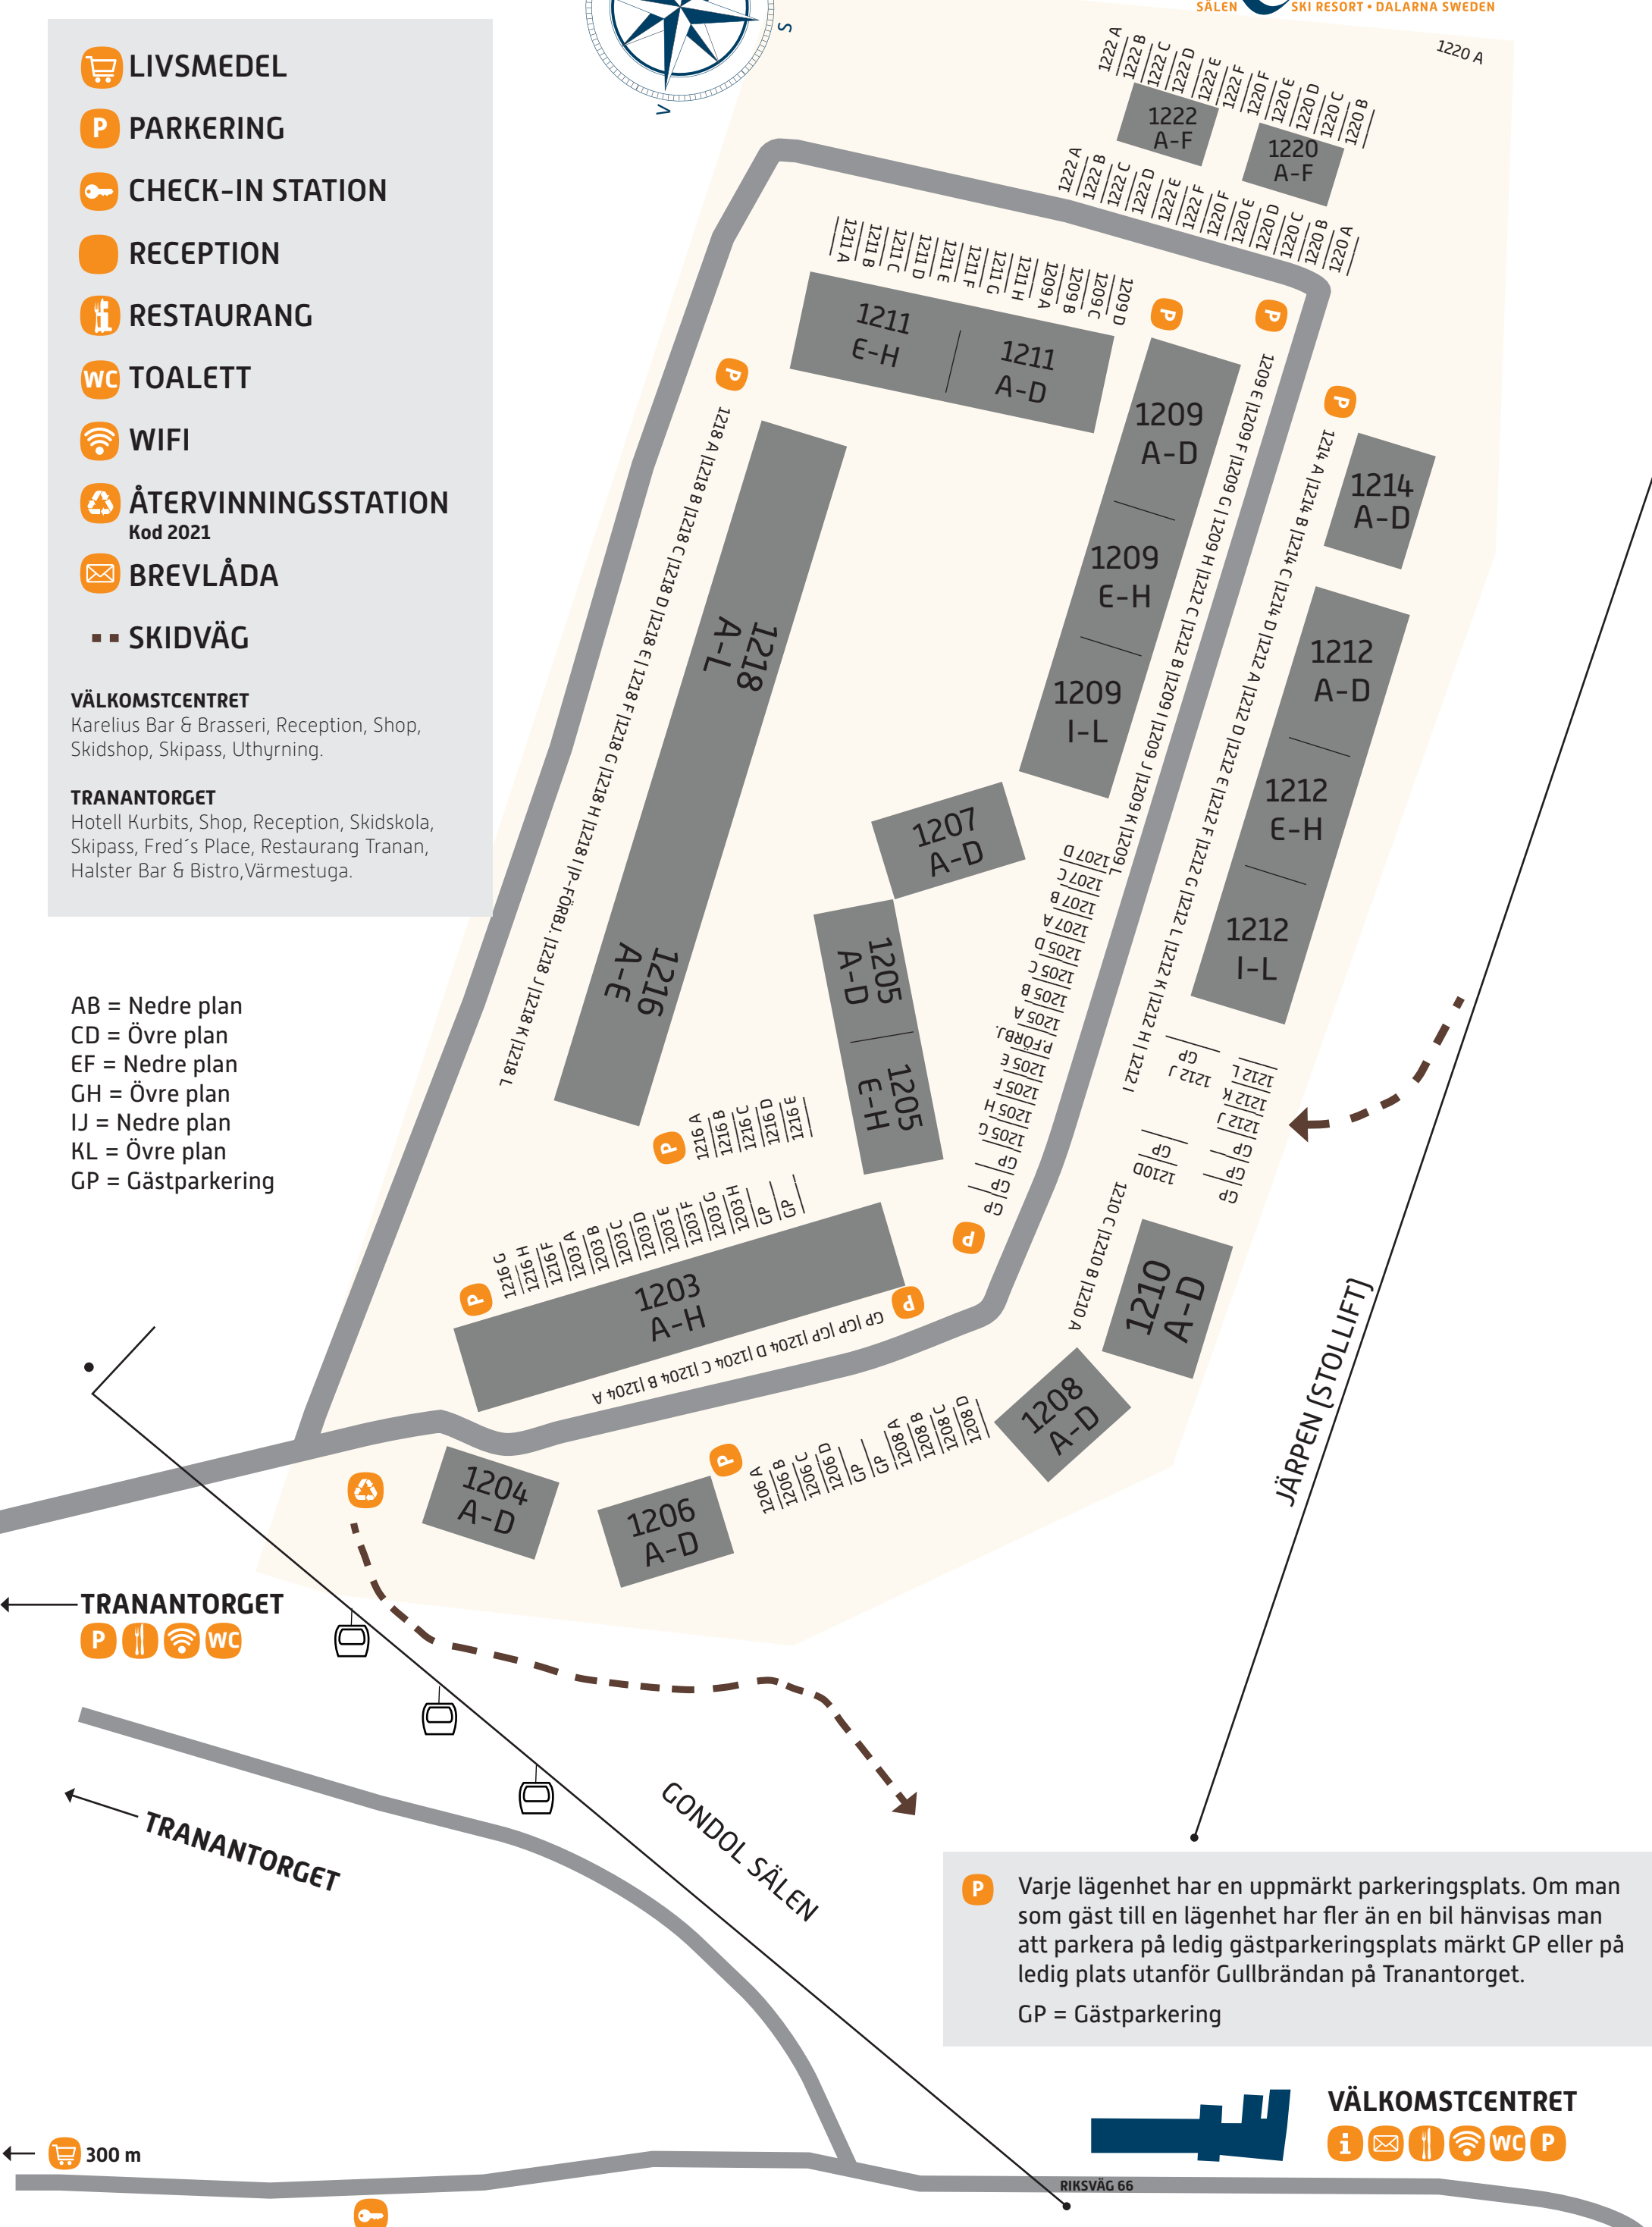

GULLBRÄNDAN

- LIVSMEDEL
- PARKERING
- CHECK-IN STATION
- RECEPTION
- RESTAURANG
- TOALETT
- WIFI
- ÅTERVINNINGSTATION
Kod 2021
- BREVLÅDA
- SKIDVÄG

VÄLKOMSTCENTRET

Karelius Bar & Brasseri, Reception, Shop, Skidshop, Skipass, Uthyrning.

TRANANTORGET

Hotell Kurbits, Shop, Reception, Skidskola, Skipass, Fred's Place, Restaurang Tranan, Halster Bar & Bistro, Värmestuga.

AB = Nedre plan
CD = Övre plan
EF = Nedre plan
GH = Övre plan
IJ = Nedre plan
KL = Övre plan
GP = Gästparkering

P Varje lägenhet har en uppmärkt parkeringsplats. Om man som gäst till en lägenhet har fler än en bil hänvisas man att parkera på ledig gästparkeringsplats märkt GP eller på ledig plats utanför Gullbrändan på Tranantorget.
GP = Gästparkering

VÄLKOMSTCENTRET

-
-
-
-
-
-

RIKSVÄG 66