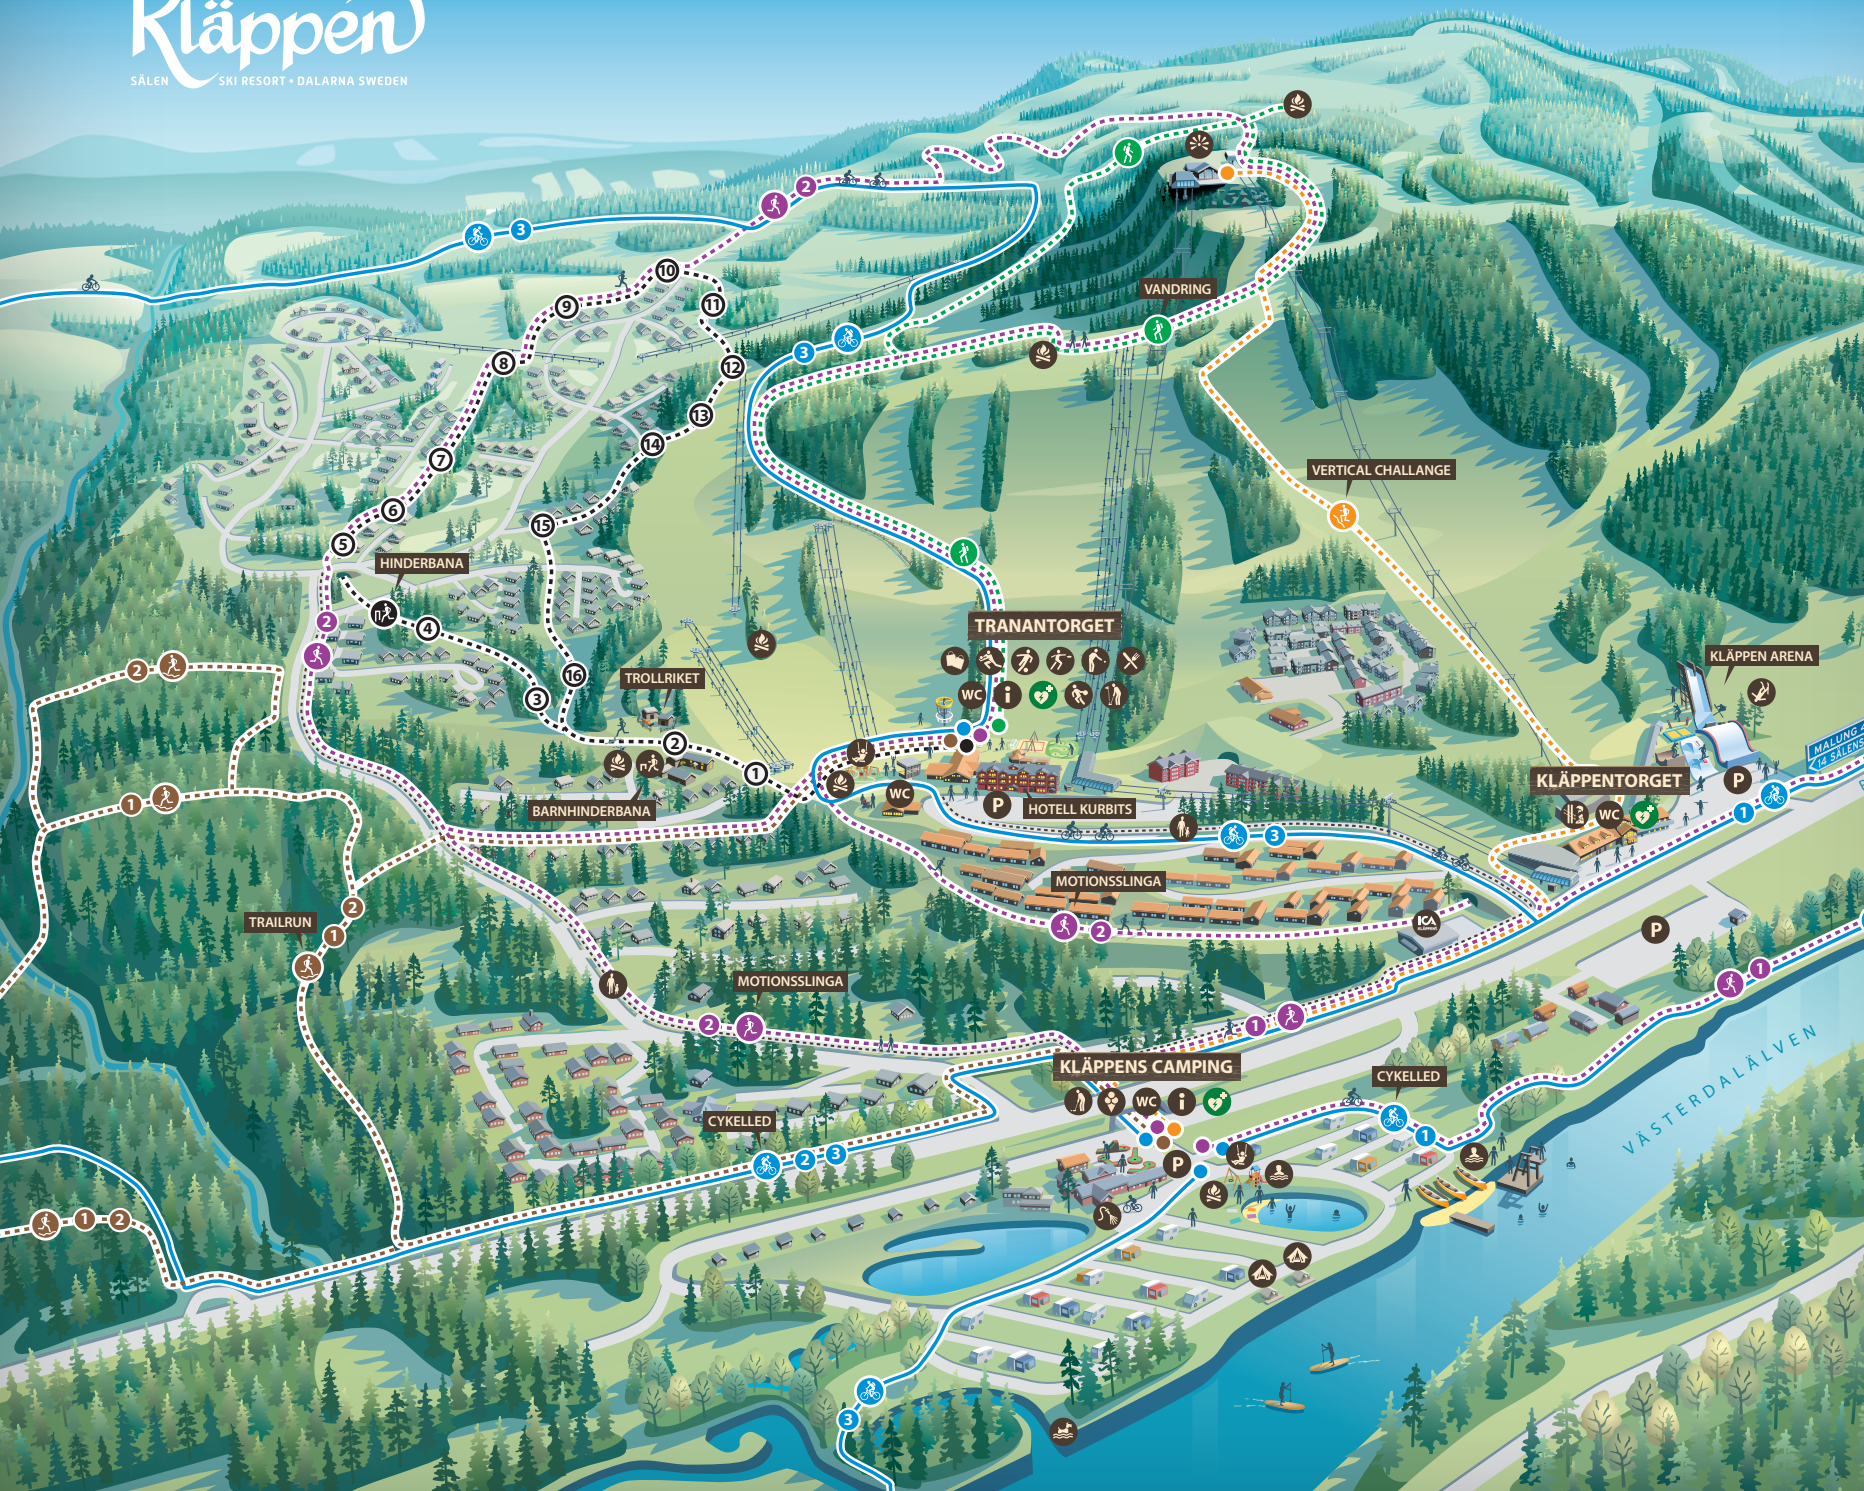

Kläppen

SÄLEN SKI RESORT • DALARNA SWEDEN

-  Vandring
-  Motionsslinga
-  Trail run
-  Vertical challenge
-  Cykelled
-  Hinderbana
-  Parkering
-  Gångväg
-  Grillplats
-  Badplats/Hopptorn
-  Utsikt
-  Minigolf
-  Discgolf
-  Fotboll
-  Lekplats
-  Boulebana
-  Beachvolley
-  Cykelvätt
-  Restaurang
-  Kläppen Arena
-  Skiduthyrning
-  Shopping
-  Barnhinderbana
-  Glasskafé
-  Glamping
-  Äventyrgolf
-  Basket
-  Reception
-  Toalett
-  Hundbadplats
-  Hjärtstartare